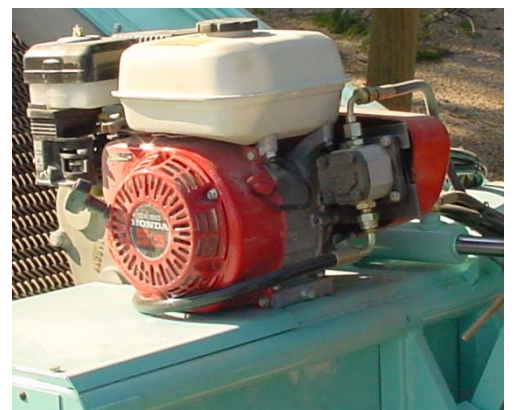

Una pequeña gran máquina, la limpiadora de playas Trivimon esta pensada para trabajar en zonas donde a las grandes les es difícil maniobrar o moverse, realiza un trabajo de calidad, limpiando una considerable capa de arena. El equipo hidráulico incorporado en la misma permite un trabajo ágil pudiendo regular constantemente la profundidad de trabajo (previamente se puede regular mediante una rosca la profundidad máxima de trabajo), y facilitando la descarga del contenedor desde el ATV con una simple palanca.

TABLA DE CARACTERISTICAS			
Anchura de trabajo	1250mm	Anchura total máquina	1270mm
Longitud total	3200mm	Altura máxima	970mm
Altura max al suelo (en pos transp.)	200mm	Peso	385Kg
Prof. Max de trabajo aconsejable	75 mm	Capacidad del contenedor	250 l
Longitud de cribado	1200 mm	Capacidad depósito aceite	3 l
Regulación de la profundidad max de trabajo	<i>Mecánica mediante rosca</i>		
Regulación de la profundidad de trabajo	<i>Constante, accionamiento hidráulico desde el ATV</i>		
Vaciado del contenedor	<i>En el suelo, mediante accionamiento hidráulico</i>		
Motor	<i>De 4 tiempos OHV de 5,5 Cv con reductor</i>		
Transmisión Primaria	<i>Por engranajes rectos</i>		
Transmisión secundaria	<i>Por cadena</i>		
Embrague	<i>Por destensado de correa</i>		
Accionamiento del embrague	<i>Automático al mover la máquina de posición de trabajo a posición de transporte</i>		
Equipo hidráulico	<i>Integrado en la máquina</i>		
Bomba	<i>De engranajes, 6 l/min a 100 bar</i>		
Distribuidor	<i>Dos vías doble efecto con soporte preparado para fijar sobre la parrilla trasera del ATV</i>		
Ruedas	<i>Dos, de baja presión 21X11X8, 4 lonas, IC: 649KG</i>		
Enganche	<i>Giratorio de bola normalizado 50</i>		
Construcción	<i>Estructura mixta tubular y chapa plegada</i>		
Acabados	<i>Imprimación anticorrosiva y pintura acrílica</i>		