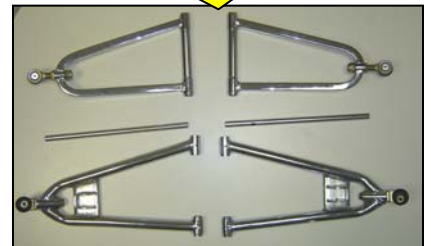

BRAZOS SUSPENSION DELANTEROS

Mayor estabilidad y suavidad en dirección

Nuestros kits de Brazos delanteros, fruto de la experiencia de nuestros equipos en competición, están diseñados para que, además de ensanchar el tren delantero, proporcionen una mayor estabilidad, mayor suavidad en la dirección, eliminando la dureza típica de los ensanchadores habituales, y con un ángulo de avance adecuado para una mayor direccionalidad. La caída regulable proporciona el grado necesario de ajuste para que dejes el comportamiento de Quad enteramente a tu gusto.

Elementos imprescindibles al cambiar los brazos delanteros.

503,65€+ IVA

Construidos en acero al cromo molibdeno para una mayor robustez y resistencia

ROTULAS: A PARTIR DE 23€+ IVA

Disponibile para la mayoría de quads del mercado