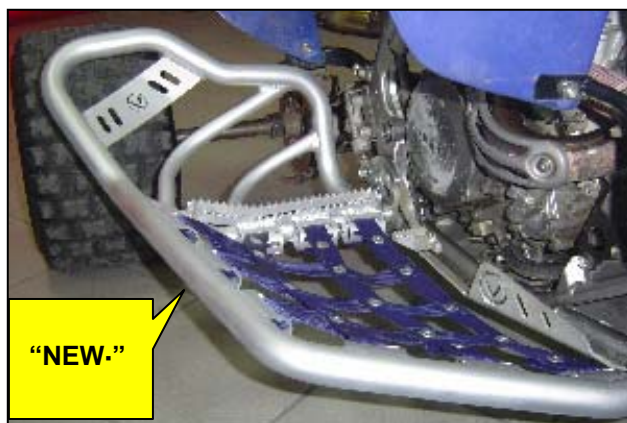

PARRILLAS DE PIES

Elemento de seguridad imprescindible en competición

Las parrillas que ofrecemos están fabricadas en aluminio de gran resistencia, las partes de fijación de acero llevan un tratamiento de Pavonado para evitar la oxidación, mientras que las cintas son de fibra de Poliestireno, para evitar la retención de agua cuando se mojan, y en consecuencia su aumento de peso

A partir de 119€+ IVA

Estribera Lateral

Parrillas pies ECO (Sin suplemento estribera lateral)

Los anclajes suministrados en parrillas TVM incorporan un suplemento Estribera de Apoyo lateral.

Parrilla TVM

Parrilla "LUXE" TVM