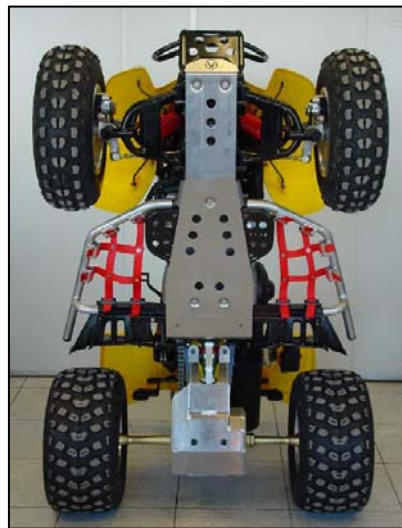

PROTECTORES DE ALUMINIO

Robustez y resistencia

DISEÑADOS para su función protectora, buscando la forma constructiva más idónea para ello y la máxima ligereza. Acabados en aluminio anodizado o pulido según modelos, proporcionan una notable mejora estética del Quad.

PROTECTOR CARTER YAMAHA

PROTECTOR CARTER KYMCO

Nuevo diseño exclusivo de TVM para el protector de Yamaha 660R i Honda TRX 400, mas resistente, ha resuelto el eterno problema de los protectores para este modelo, ofreciendo una robustez y resistencia inéditas hasta hoy en los protectores fabricados para estos modelos. En aleación de aluminio de alta resistencia y acabado pulido para una mejor imagen acorde a los modelos que equipan